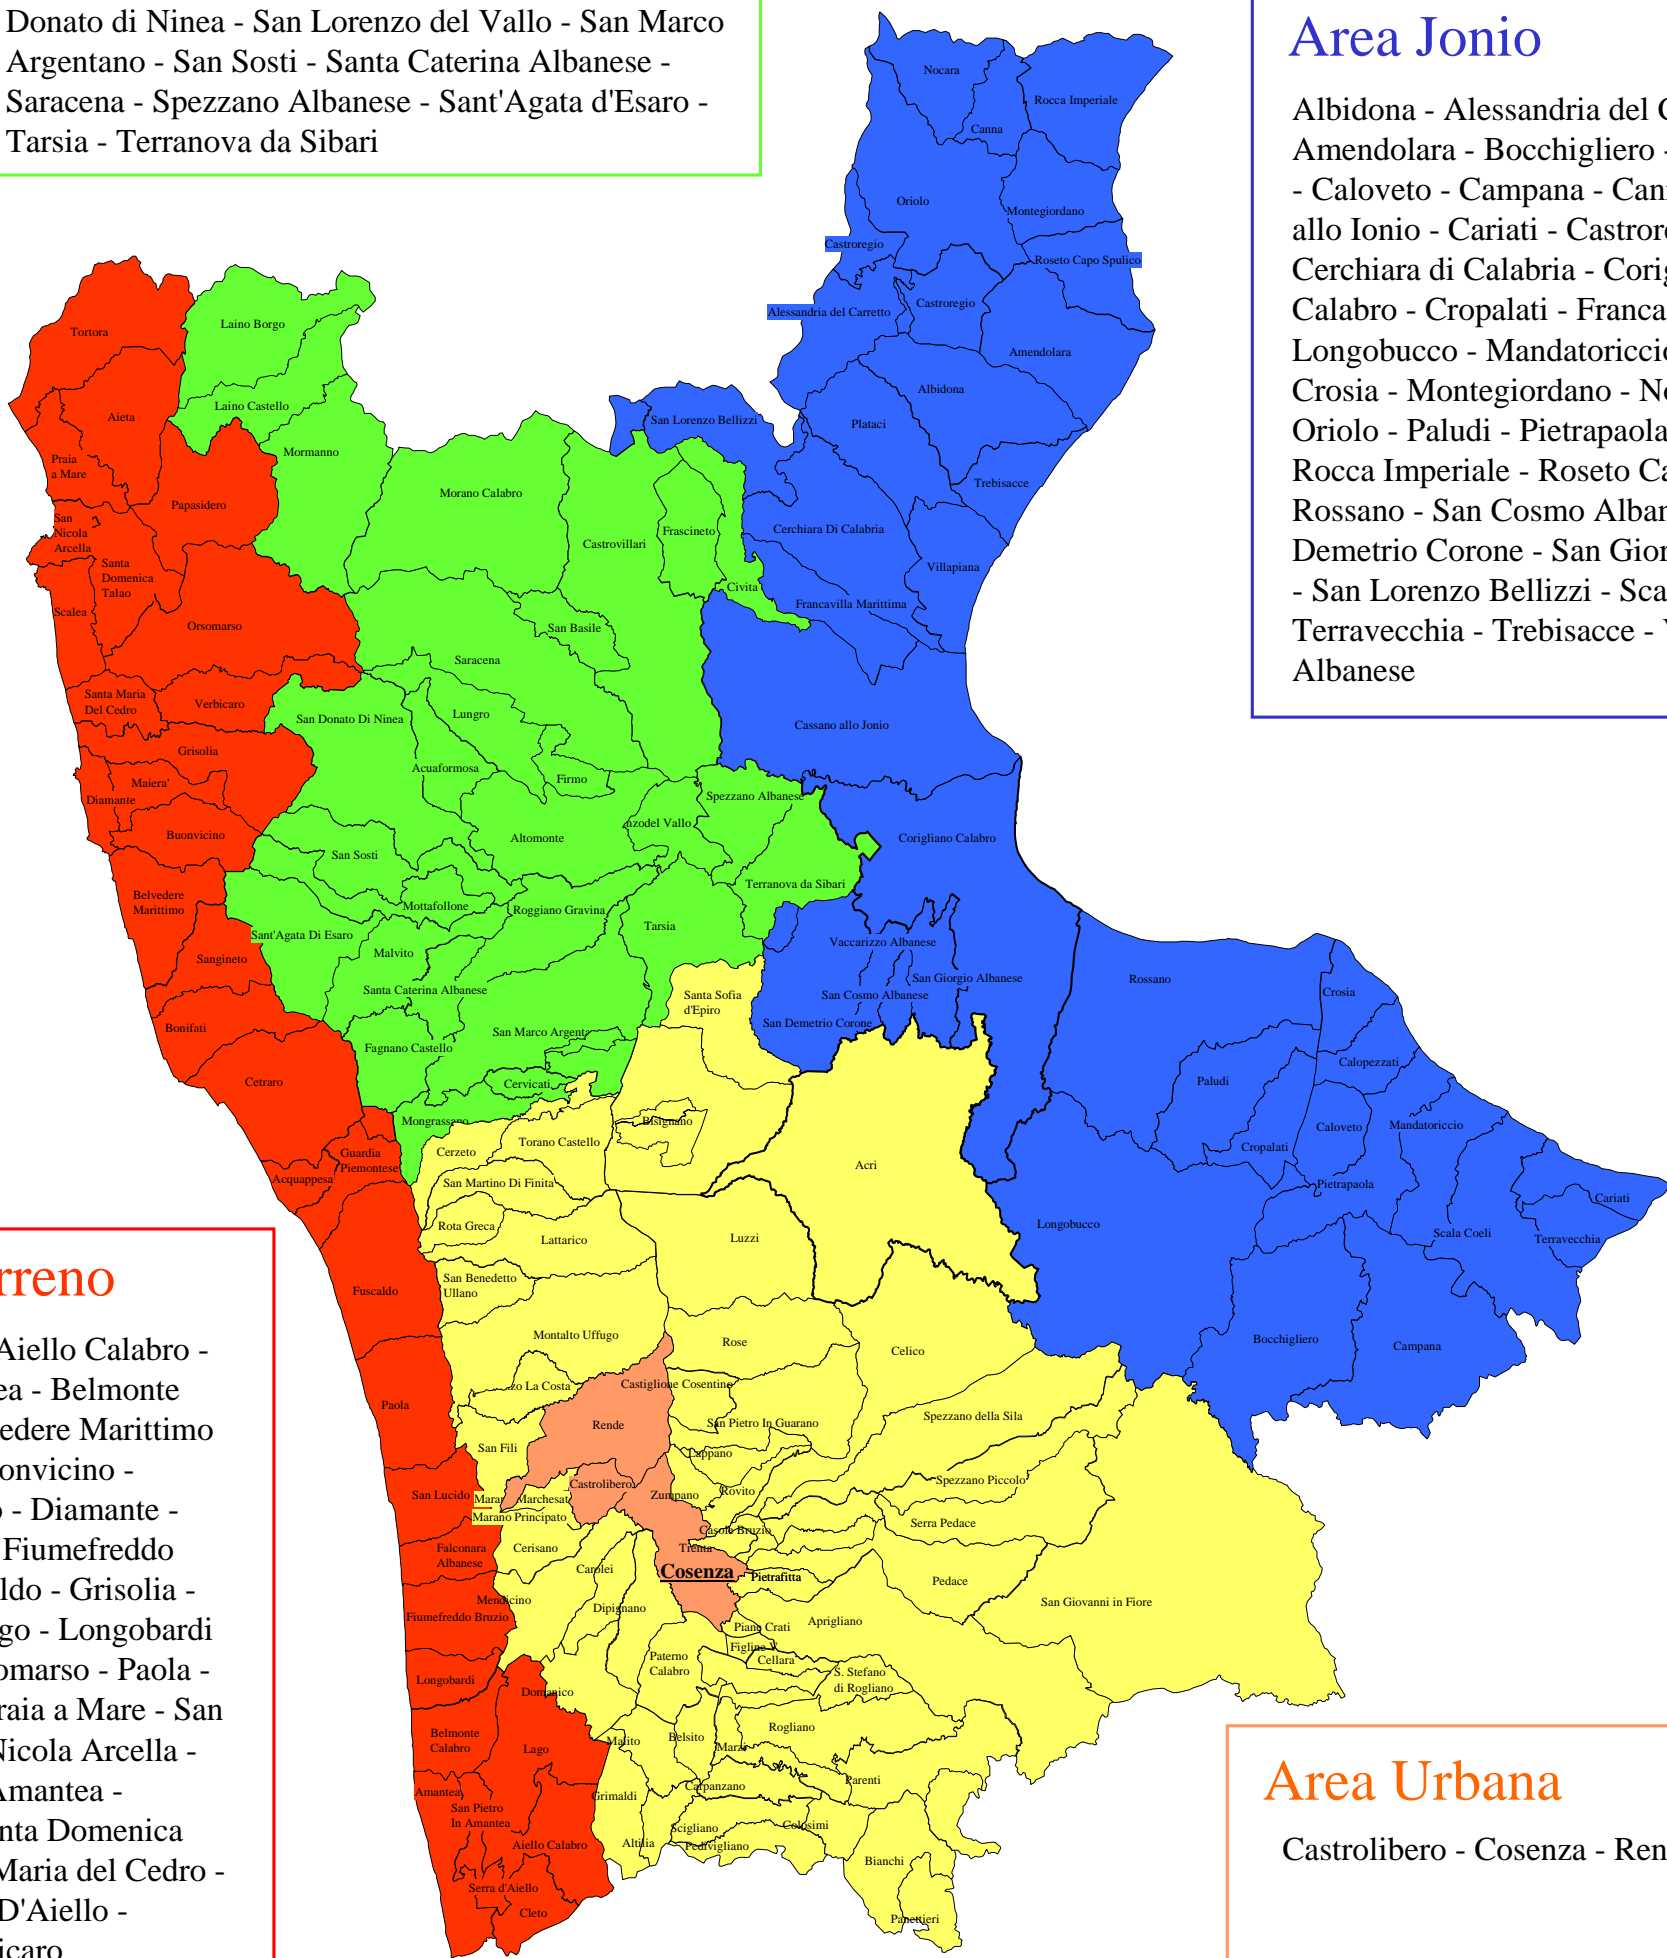

Aree Territoriali della Provincia di Cosenza

Area Pollino

Acquaformosa - Altomonte - Castrovillari - Cervicati - Civita - Fagnano Castello - Firmo - Frascineto - Laino Borgo - Laino Castello - Lungro - Malvito - Mongrassano - Morano Calabro - Mormanno - Mottafollone - Roggiano Gravina - San Basile - San Donato di Ninea - San Lorenzo del Vallo - San Marco Argentano - San Sosti - Santa Caterina Albanese - Saracena - Spezzano Albanese - Sant'Agata d'Esaro - Tarsia - Terranova da Sibari

Area Jonio

Albidona - Alessandria del Carretto - Amendolara - Bocchigliero - Calopezzati - Caloveto - Campana - Canna - Cassano allo Ionio - Cariati - Castoregio - Cerchiara di Calabria - Corigliano Calabro - Cropalati - Francavilla M. - Longobucco - Mandatoriccio - Mirto Crosia - Montegiordano - Nocara - Oriolo - Paludi - Pietrapaola - Plataci - Rocca Imperiale - Roseto Capo Spulico - Rossano - San Cosmo Albanese - San Demetrio Corone - San Giorgio Albanese - San Lorenzo Bellizzi - Scala Coeli - Terravecchia - Trebisacce - Vaccarizzo Albanese

Area Tirreno

Acquappesa - Aiello Calabro - Aieta - Amantea - Belmonte Calabro - Belvedere Marittimo - Bonifati - Buonvicino - Cetraro - Cleto - Diamante - Falconara A. - Fiumefreddo Bruzio - Fuscaldo - Grisolia - Guardia P. Lago - Longobardi - Maierà - Orsomarso - Paola - Papisidero - Praia a Mare - San Lucido - San Nicola Arcella - San Pietro in Amantea - Sangineto - Santa Domenica Talao - Santa Maria del Cedro - Scalea - Serra D'Aiello - Tortora - Verbicaro